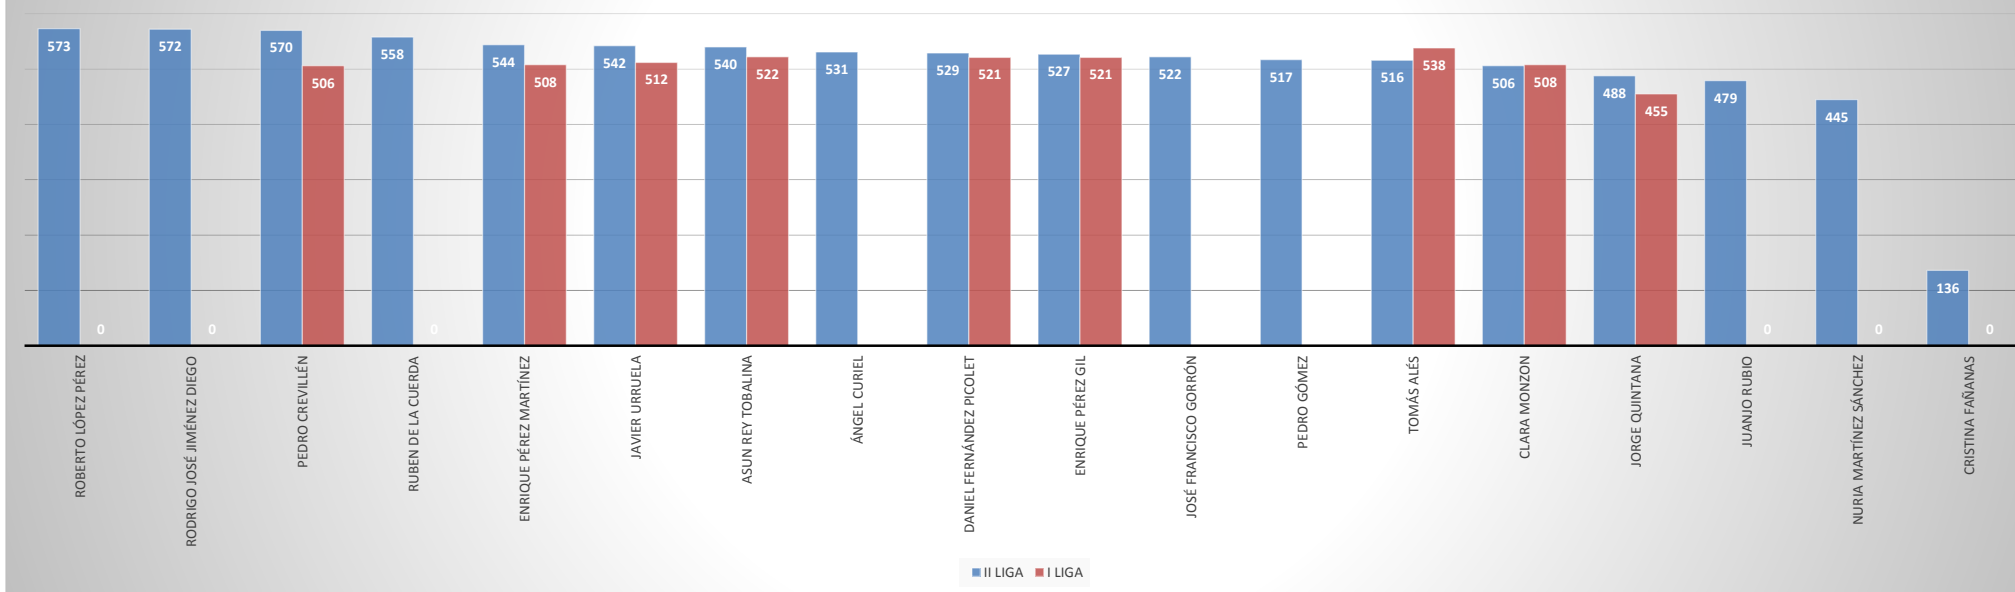

II LIGA INTERNA

MARQUES DE ARCOBOADILLA

CUADRO COMPARATIVO MEJOR TIRADA
CATEGORIA SENIOR RECURVO

CUADRO COMPARATIVO MEJOR TIRADA
CATEGORIA SENIOR COMPUESTO

CUADRO COMPARATIVO MEJOR TIRADA
CATEGORIA JUNIOR